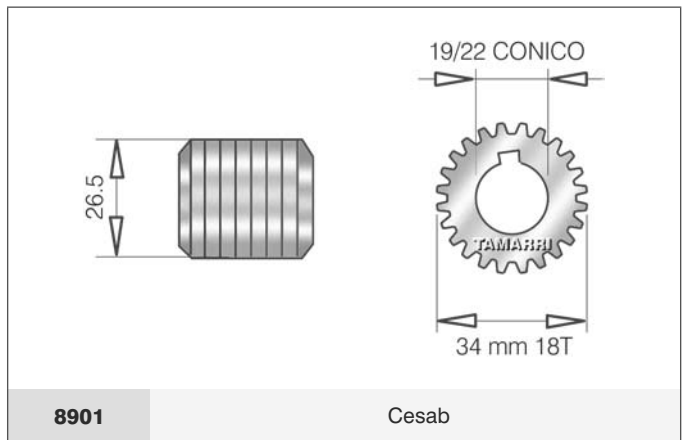

POMPE IDRAULICHE E MANICOTTI
HYDRAULIC PUMPS AND SLEEVES