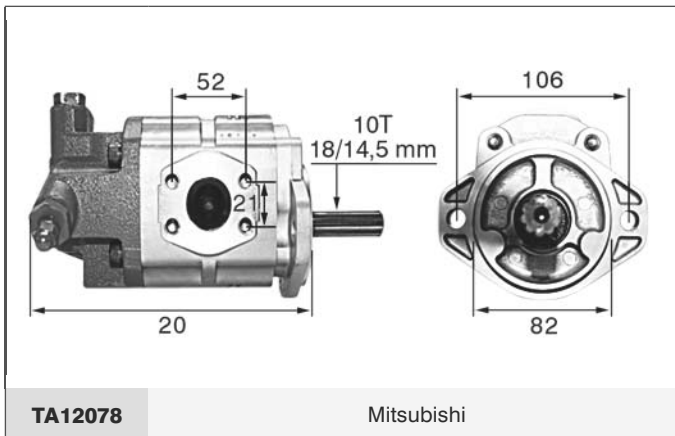

Albero scanalato Splined shaft	Codice Code	Rotazione Rotation	Attacco Connection	Litri Liter	A	B	C
	3259	DX-RH	11T 18,5	19	110	106	82,5
	0209	DX-RH	13T 22/19	27	128	146	101.5
	2314	DX-RH	13T 22/19	28	135	146	101.5

Albero scanalato Splined shaft	Codice Code	Rotazione Rotation	Attacco Connection	Litri Liter	A	B	C
	6304	DX-RH	9T15,4x11,8	19	113	105	82.5
	9604	DX-RH	9T15,4x11,8	22	119	105	82.5

I nostri ricambi non sono originali ma con essi perfettamente intercambiabili
Our spare parts are not original but with them perfectly interchangeable

POMPE IDRAULICHE E MANICOTTI
HYDRAULIC PUMPS AND SLEEVES

Modello Bosch - Bosch model	Codice Code	Rotazione Rotation	Attacco Connection	Litri Liter	A	B	C
	9504	SX-LH	8x18	4	88	85	52
	2504	SX-LH	8x18	6	91	85	52
	3509	SX-LH	8x18	8	95	85	52
	4504	SX-LH	8x18	11	95	85	52
	6704	SX-LH	8x18	14	106	85	52
	5804	SX-LH	8x18	16	106	85	52
	8049	SX-LH	8x18+Mozzo-Hub 8307	16	106	85	52
	5199	SX-LH	8x18	19	112	85	52
	1616	SX-LH	8x18	22	120	85	52
	4704	SX-LH	8x18	25	123	85	52

Modello Bosch - Bosch model	Codice Code	Rotazione Rotation	Attacco Connection	Litri Liter	A	B	C
	9414	SX-LH	9T15,4x11,8	11	100	85	52
	9314	SX-LH	9T 16x13,5	19	112	85	52
	6614	SX-LH	9T15,4x11,8	19	112	85	52
	0414	SX-LH	9T 16x13,5	22	120	85	52