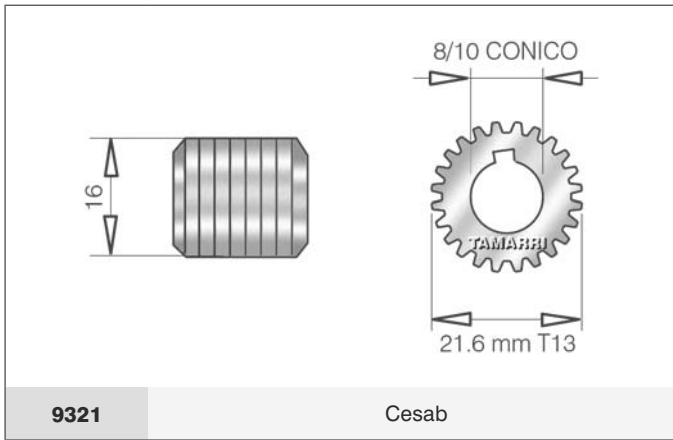

POMPE IDRAULICHE E MANICOTTI
HYDRAULIC PUMPS AND SLEEVES