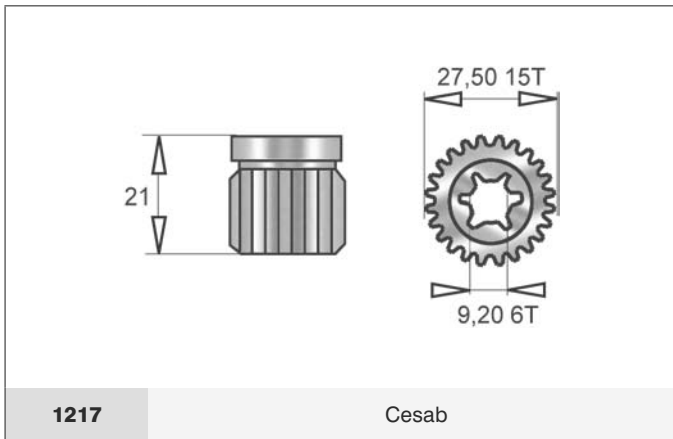

POMPE IDRAULICHE E MANICOTTI
HYDRAULIC PUMPS AND SLEEVES