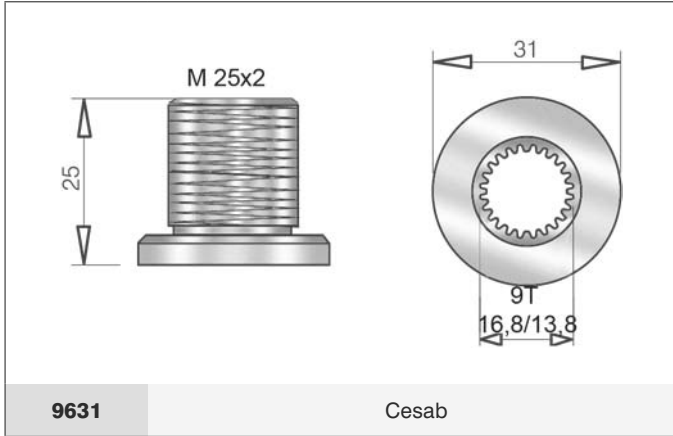

POMPE IDRAULICHE E MANICOTTI
HYDRAULIC PUMPS AND SLEEVES