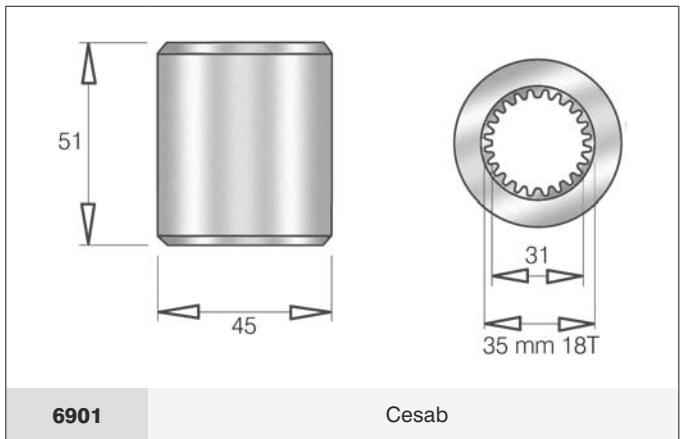

POMPE IDRAULICHE E MANICOTTI
HYDRAULIC PUMPS AND SLEEVES