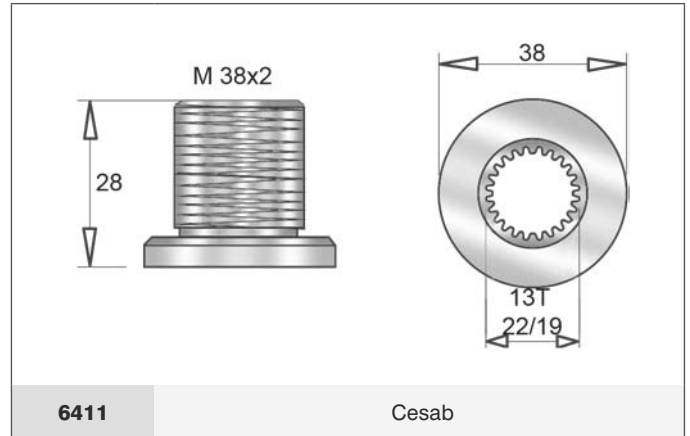

POMPE IDRAULICHE E MANICOTTI
HYDRAULIC PUMPS AND SLEEVES