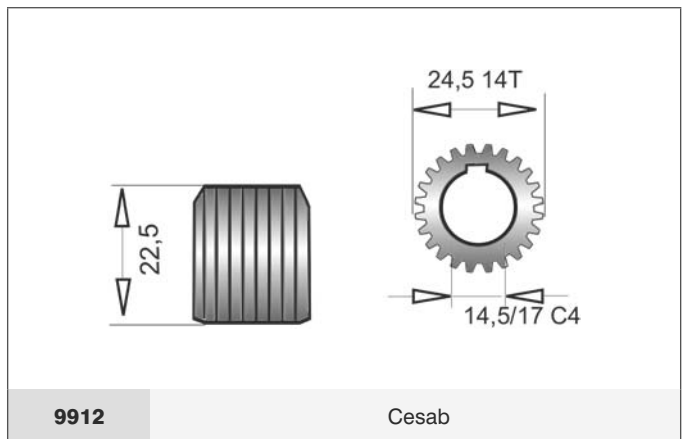

POMPE IDRAULICHE E MANICOTTI
HYDRAULIC PUMPS AND SLEEVES