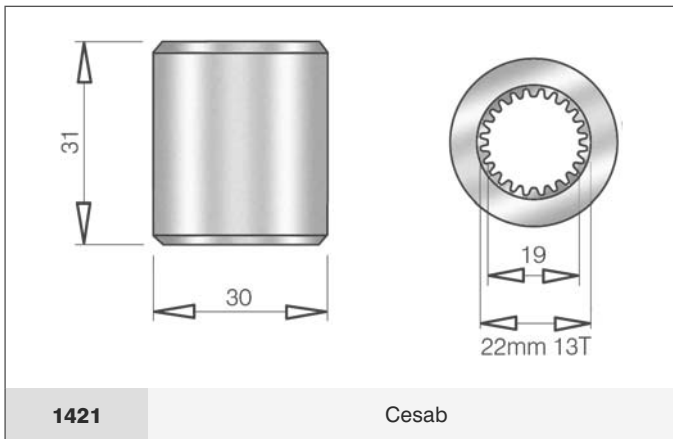

POMPE IDRAULICHE E MANICOTTI
HYDRAULIC PUMPS AND SLEEVES